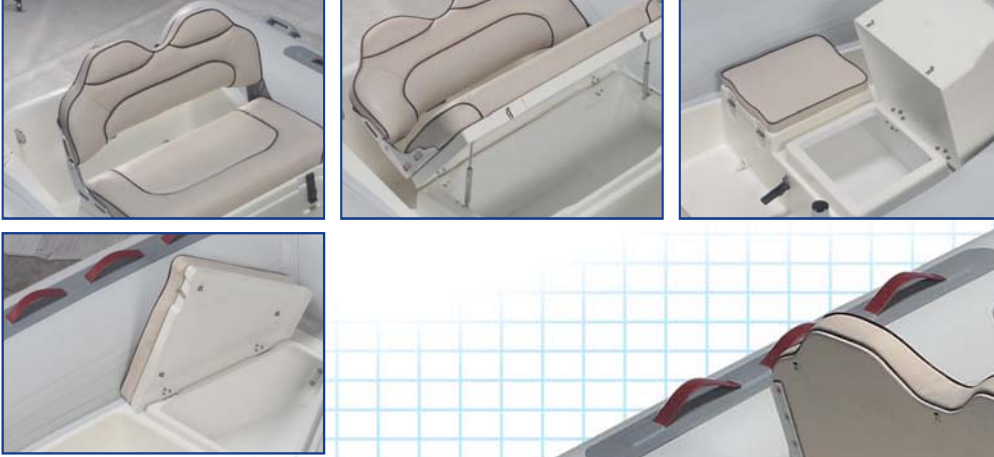

JOKER BOAT

JF 350 ST

YENİ OTURMA GRUPLU

• STANDART (S) OPSİYONEL (O)

DONANIM VE AKSESUARLAR

- İKİ KİŞİLİK SIRTLIKLILIK OTURMA MİNDERİ (S)
- BURUN DOLABI (S)
- BURUN MİNDERİ (S)
- DÜMEN KONSOLU (KROM TUTAMAKLI) (S)
- KÜREK, POMPA, TAMİR KİTİ. (S)

UZUNLUK	m		3,50
GENİŞLİK	m		1,90
İÇ UZUNLUK	m		2,68
İÇ GENİŞLİK	m		0,96
TAŞIMA KAPASİTESİ	Kişi		4
MOTOR GÜCÜ MAX	HP		30
TÜP ÇAPI	m		0,44
HAVA BÖLMESİ	Adet		3
AĞIRLIK	Kg		170