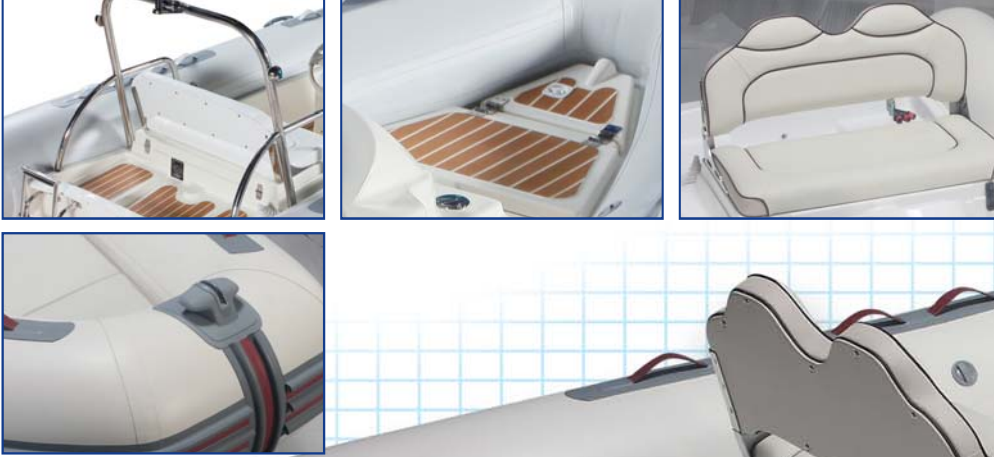

JOKER BOAT

JF 420 ST/STX

YENİ OTURMA GRUPLU

• STANDART (S) OPSİYONEL (O)

DONANIM VE AKSESUARLAR ST STX

- İKİ KİŞİLİK SIRTLIKLILIK OTURMA MİNDERİ (S) (S)
- BURUN DOLABI (S) (S)
- BURUN MİNDERİ (S) (O)
- GÜVERTE ÜZERİ SENTETİK TİK KAPLAMA (O) (S)
- DÜMEN KONSOLU (KROM TUTAMAKLI) (S) (S)
- KROM YAKIT TANKI 60 LT. (O) (S)
- ELEKTRİKLİ SİNTİNE POMPASI (S) (S)
- KROM ROL BAR SEYİR FENERLERİ DAHİL (O) (S)
- KROM MERDİVEN (O) (O)
- KÜREK, POMPA, TAMİR KİTİ. (S) (S)

UZUNLUK	m		4,20
GENİŞLİK	m		2,16
İÇ UZUNLUK	m		3,41
İÇ GENİŞLİK	m		1,15
TAŞIMA KAPASİTESİ	Kişi		6
MOTOR GÜCÜ MAX	HP		50
TÜP ÇAPI	m		0,49
HAVA BÖLMESİ	Adet		4
AĞIRLIK	Kg		260-330