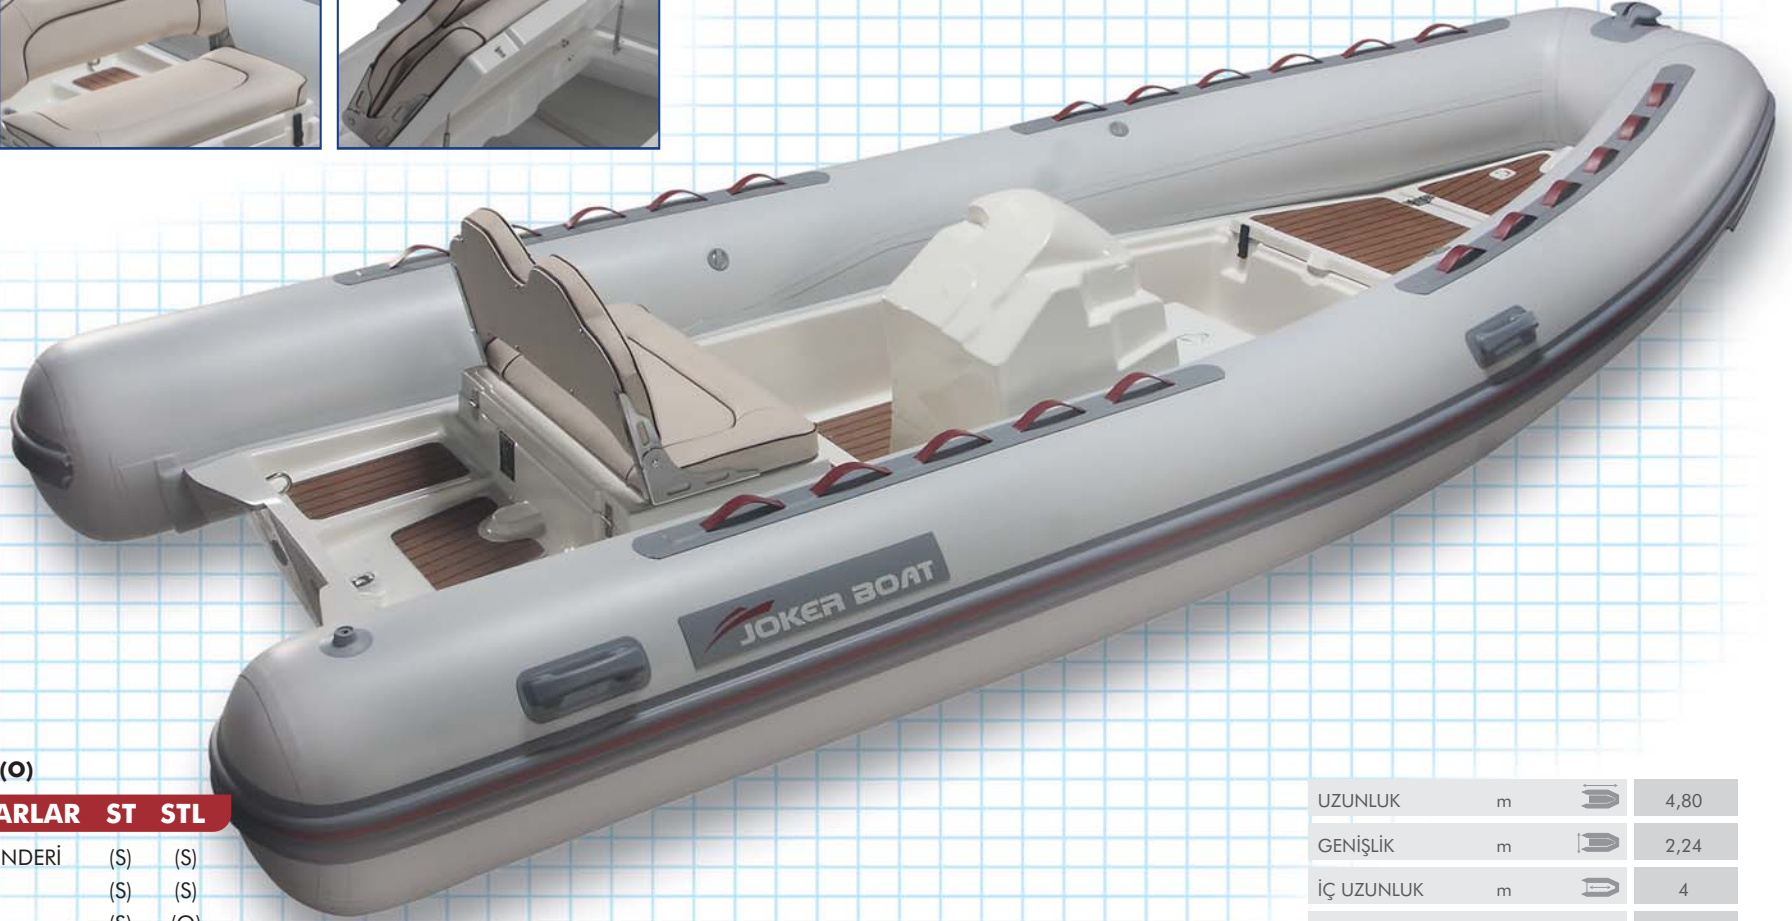

JOKER BOAT

JF 480 ST/STX

YENİ OTURMA GRUPLU

• STANDART (S) OPSİYONEL (O)

DONANIM VE AKSESUARLAR ST STL

• İKİ KİŞİLİK SIRTLIKLIL OTURMA MİNDERİ	(S)	(S)
• BURUN DOLABI	(S)	(S)
• BURUN MİNDERİ	(S)	(O)
• GÜVERTE ÜZERİ SENTETİK TİK KAPLAMA	(O)	(S)
• DÜMEN KONSOLU (KROM TUTAMAKLI)	(S)	(S)
• KROM YAKIT TANKI 60 LT.	(O)	(S)
• ELEKTRİKLİ SİNTİNE POMPASI	(S)	(S)
• KROM ROL BAR SEYİR FENERLERİ DAHİL	(O)	(S)
• KROM MERDİVEN	(O)	(O)
• KÜREK, POMPA, TAMİR KİTİ.	(S)	(S)

UZUNLUK	m		4,80
GENİŞLİK	m		2,24
İÇ UZUNLUK	m		4
İÇ GENİŞLİK	m		1,18
TAŞIMA KAPASİTESİ	Kişi		7
MOTOR GÜCÜ MAX	HP		75
TÜP ÇAPI	m		0,51
HAVA BÖLMESİ	Adet		4
AĞIRLIK	Kg		325-405