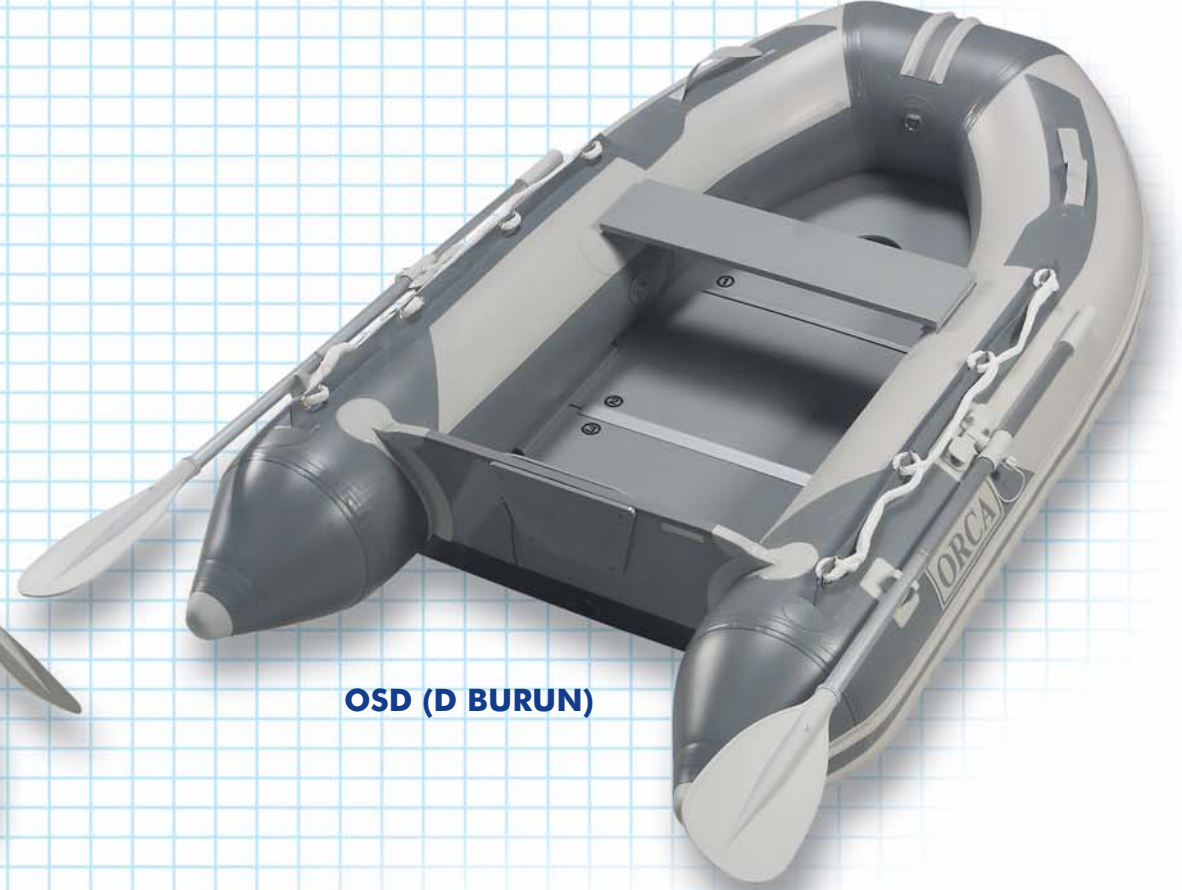

OSA (A BURUN)

OSD (D BURUN)

• STANDART (S) OPSİYONEL (O)

DONANIM VE AKSESUARLAR

- OTURMA TAHTASI (S)
- KÜREK, POMPA, TAMİR KİTİ. (S)
- TAŞIMA ÇANTASI (S)
- OTURMA TAHTASI ÇANTASI (O)
- BURUN ÇANTASI (O)

UZUNLUK	m		2,30
GENİŞLİK	m		1,31
TAŞIMA KAPASİTESİ	Kişi		2
MOTOR GÜCÜ MAX	HP		3,7
HAVA BÖLMESİ	Adet		3+1
AĞIRLIK	Kg.		32