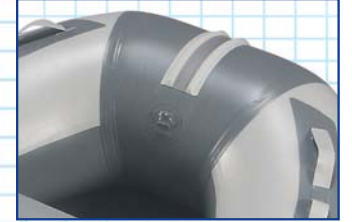

250/270/290 OSD

AHŞAP VE ALÜMİNYUM KATLANABİLİR TABAN

● STANDART (S) OPSİYONEL (O)

DONANIM VE AKSESUARLAR

- OTURMA TAHTASI (S)
- KÜREK, POMPA, TAMİR KİTİ. (S)
- TAŞIMA ÇANTASI (S)
- BURUN TENTESİ (D BURUN 270,290) (O)
- OTURMA TAHTASI ÇANTASI (O)
- BURUN ÇANTASI (O)